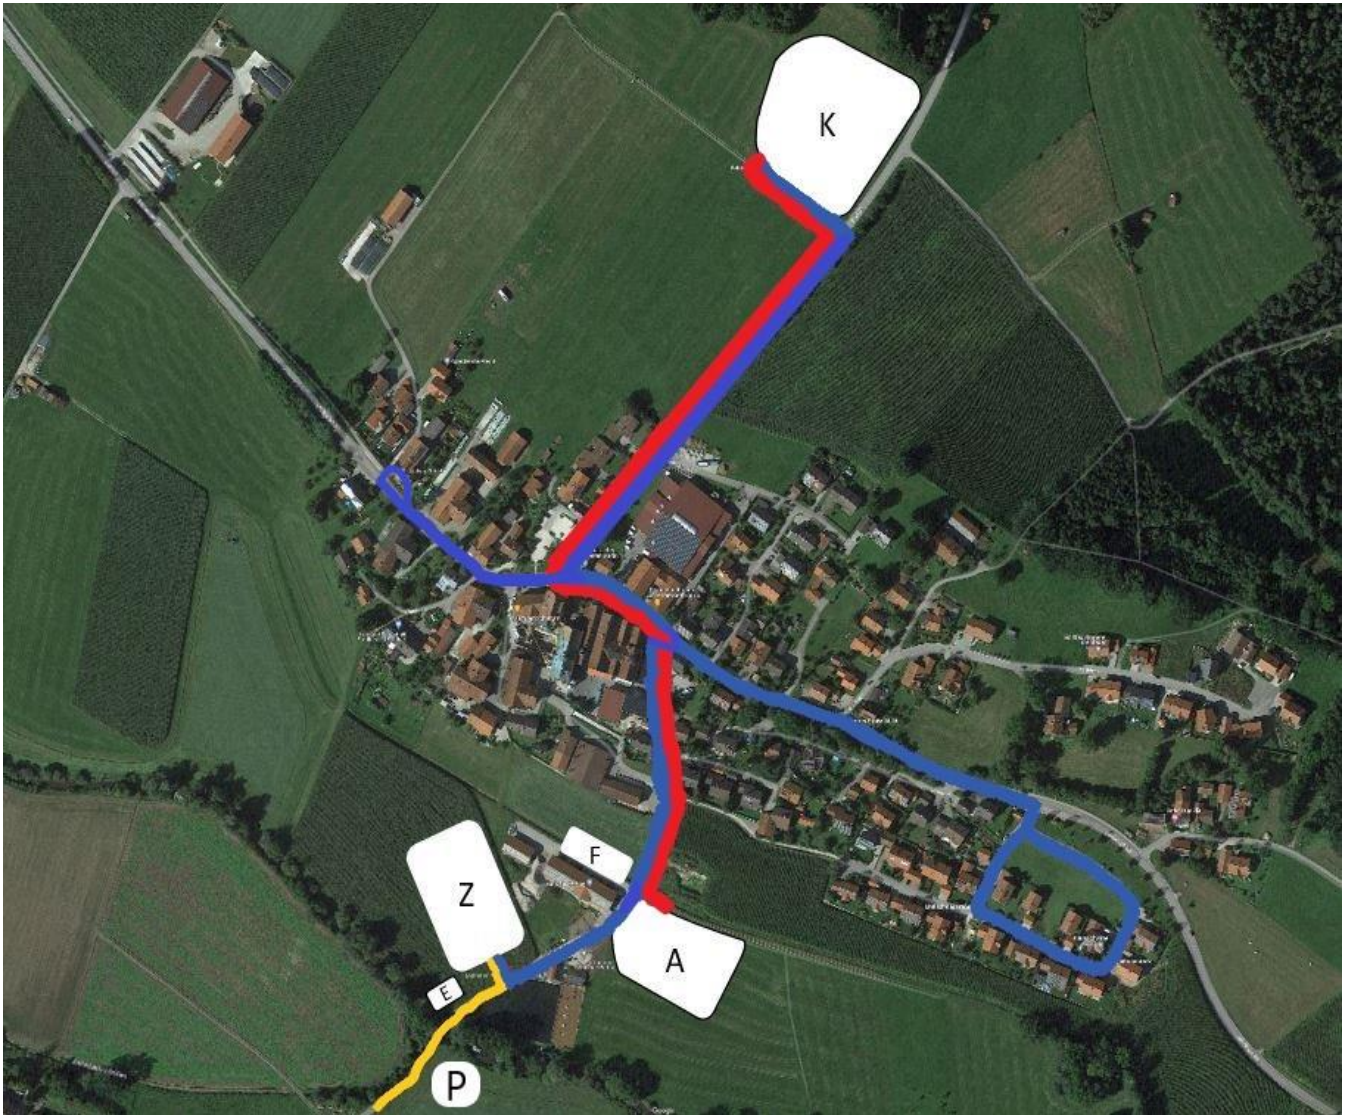

Festplan

Legende:

P = Parkplatz

E = Ehrentribüne

Z = Festzelt

F = Festbüro

A = Aufstellung

K = Kirchenplatz

Gelb = Empfang

Rot = Kirchenzug (0,7 km)

Blau = Festzug (2,2 km)